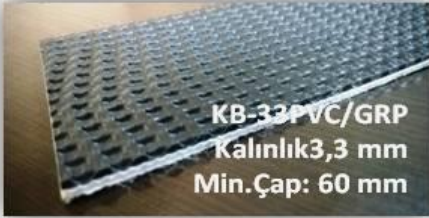

KB-25PVC/SD/GR
Kalınlık:2,5 mm
Min.Çap: 40 mm