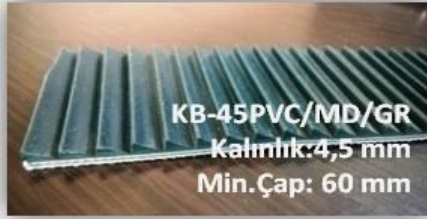

KB-25PVC/BL
Kalınlık:2,5 mm
Min.Çap: 50 mm